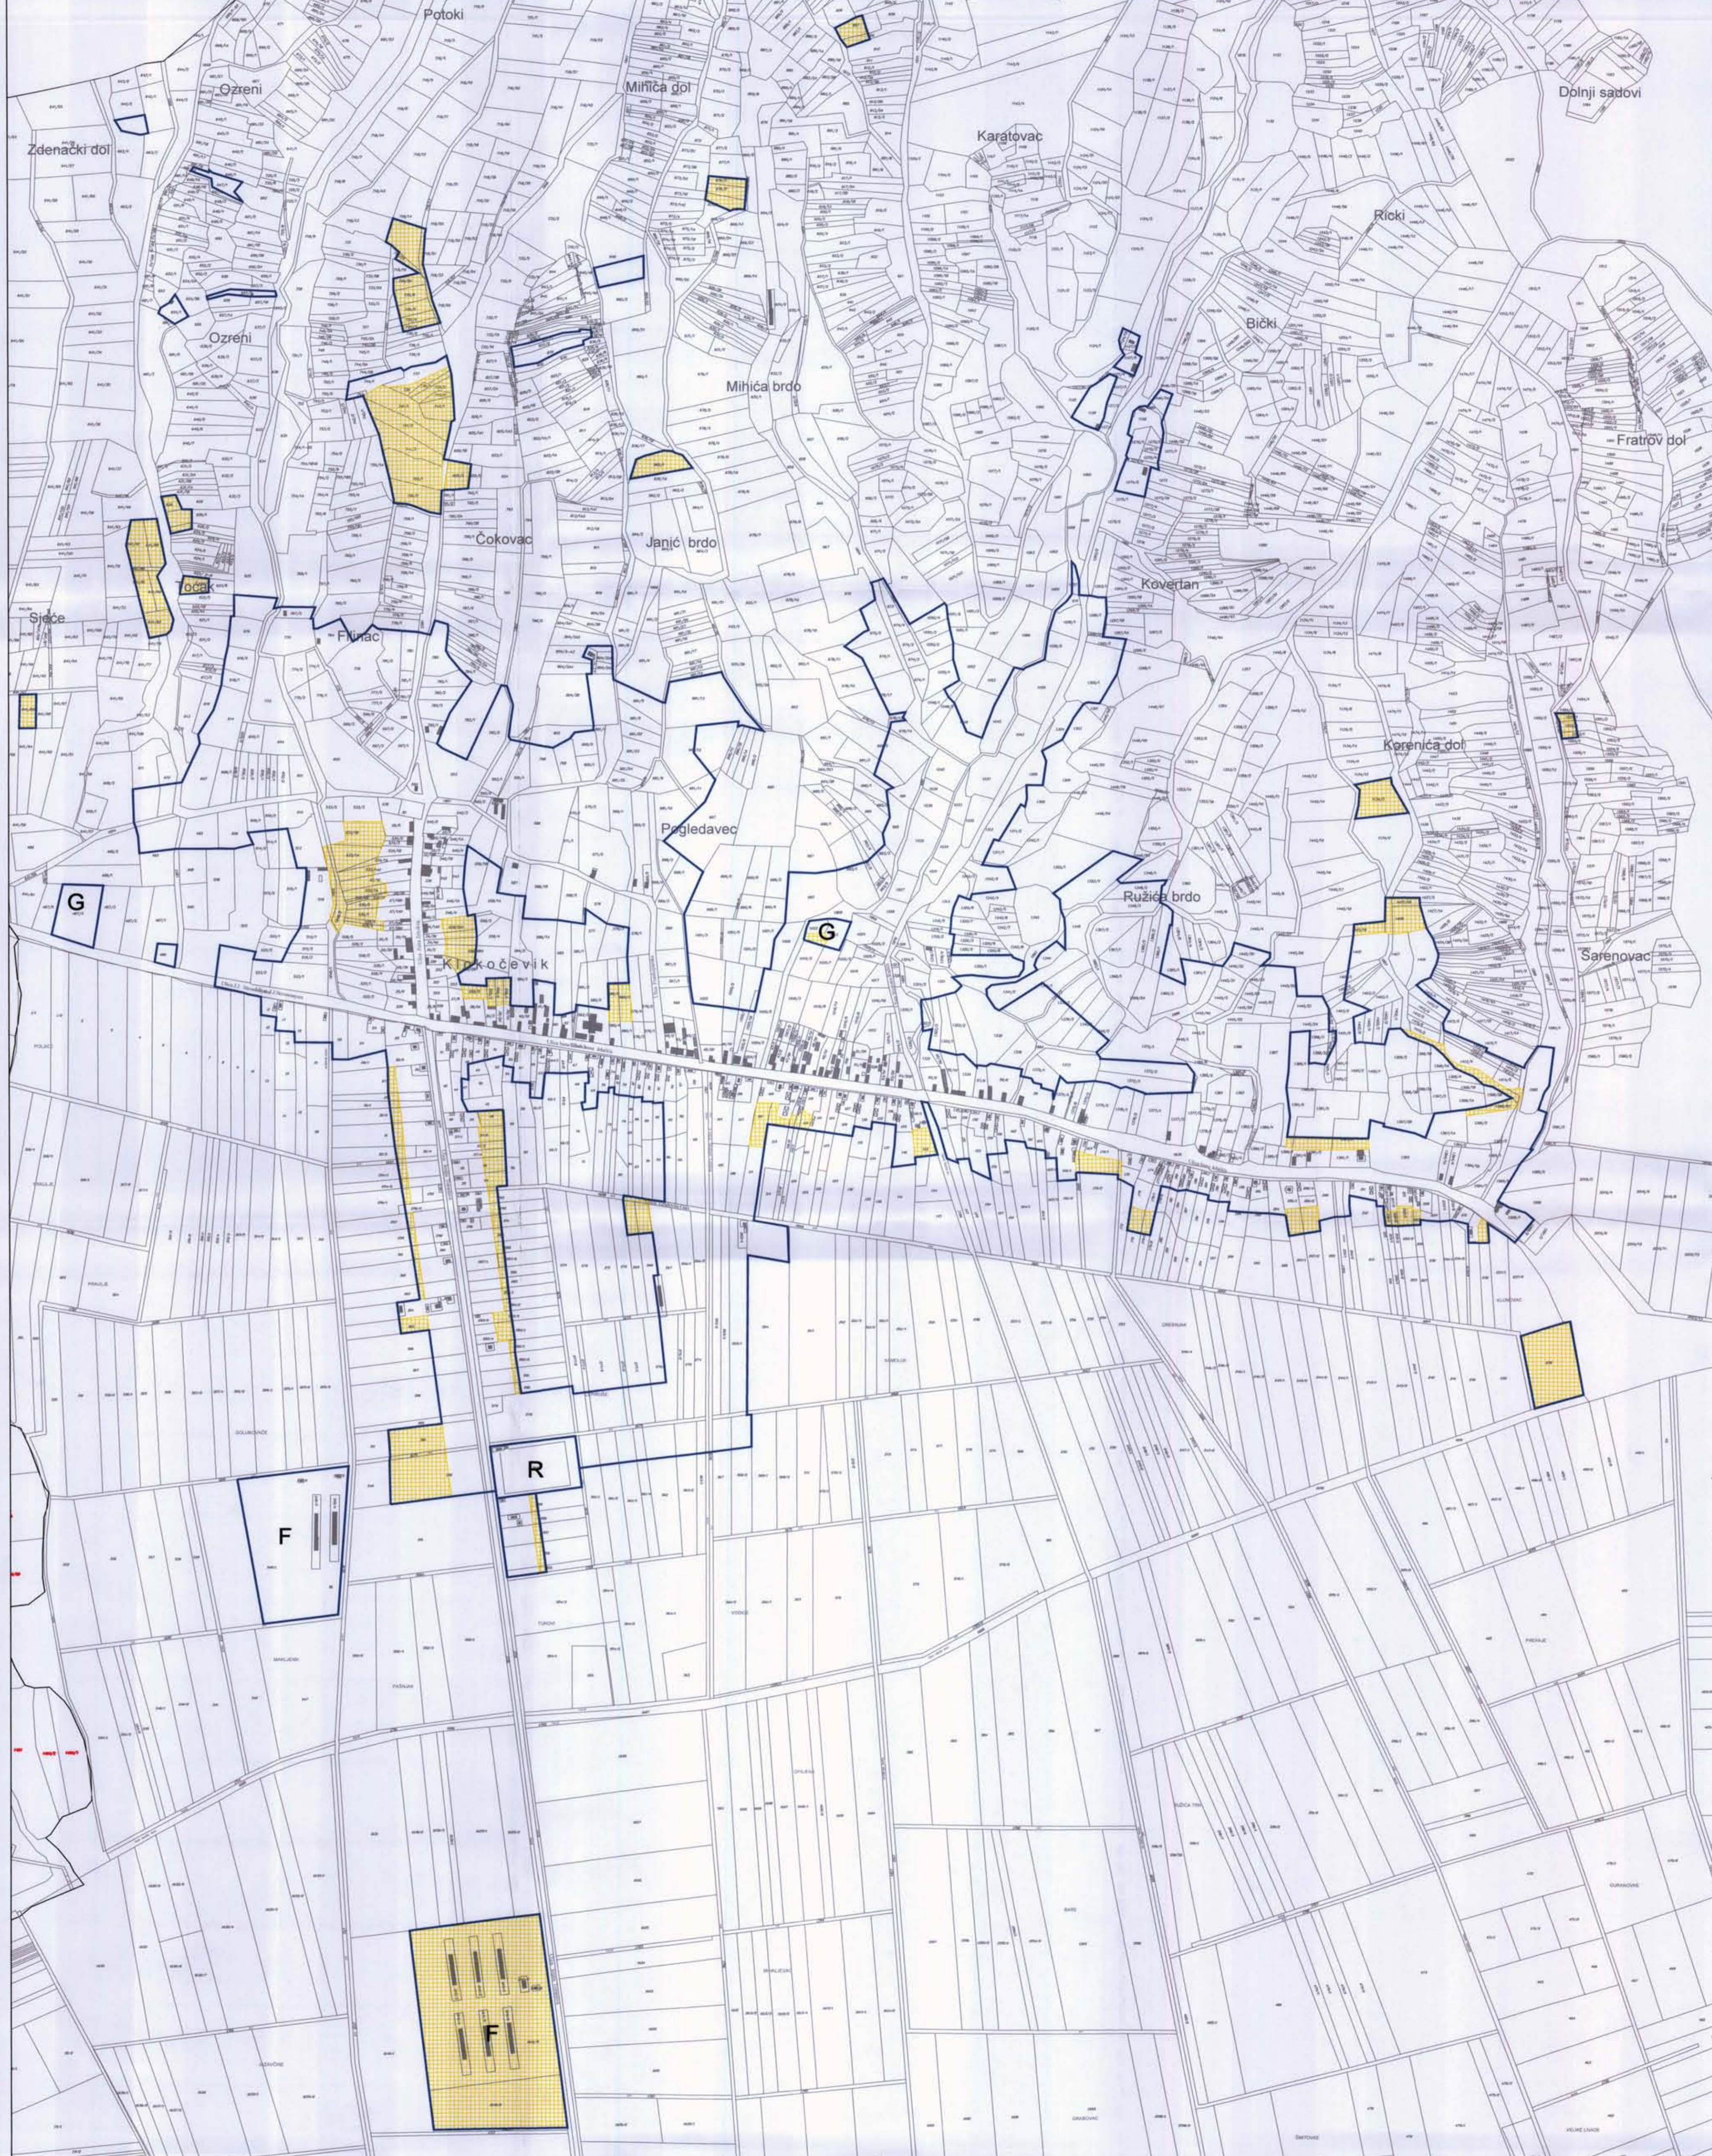

**PROSTORNI PLAN UREĐENJA
OPĆINE GARČIN**
II. IZMJENE I DOPUNE
GRANICE GRAĐEVINSKOG PODRUČJA

4.3. KLOKOČEVIK

-  GRANICA GRAĐEVINSKOG PODRUČJA
-  RADNA ZONA
-  ŠPORT I REKREACIJA
-  FARMA
-  GROBLJE
-  IZMJENA I DOPUNA GRAĐEVINSKOG PODRUČJA